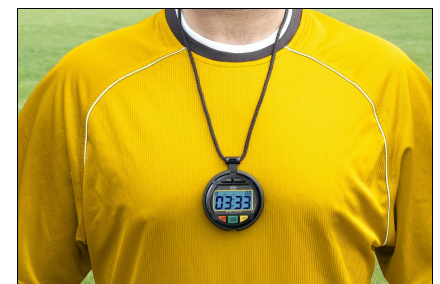

CHRONOMETRE MULTIFONCTIONS – Grand affichage

Spécial
Arbitrage / Equitation

Ref 333Q – Multi-supports

- 1 ligne d'affichage / H chiffres : 14mm
- Capacité de comptage 24h
- Temps simple et temps d'addition
- Temps intermédiaire « Split » / Temps au tour « Lap »
- Compte à rebours avec alarme / Sélection 3 modes :
 - simple (arrêt en fin de cycle),
 - répétitif (indication du nombre de cycles),
 - dépassement de temps (comptant en fin de cycle).
- Indication du nombre de cycles : jusqu'à 9 cycles
- Horloge + Alarme
- Rétro-éclairage
- Livré avec bracelet, cordon et clip/pince pour planchette
- Dim : Ø65x16mm / 160g
- Pile 386 (pile isolé 1ère utilisation) / Trappe de pile